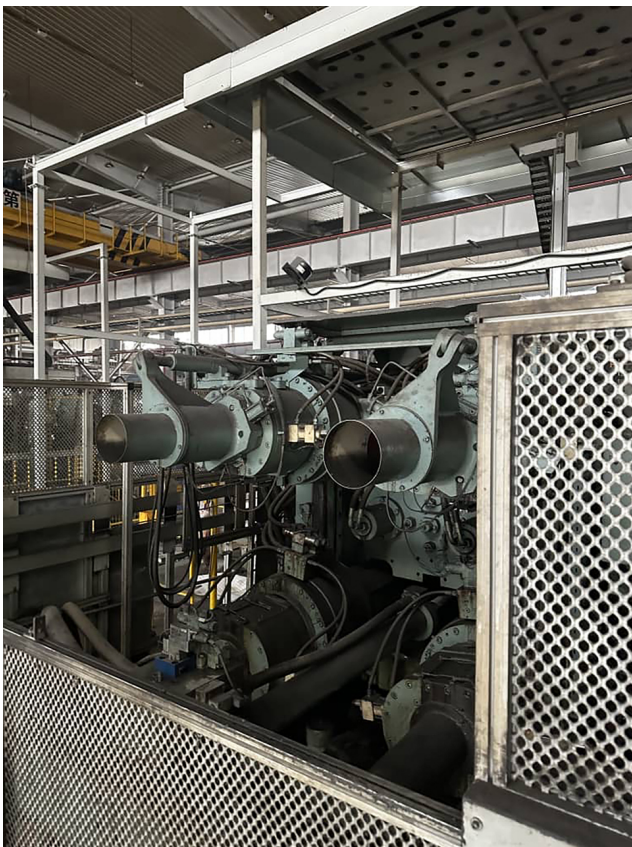

Buhler CARAT 140 compact Kaltkammer Druckgießmaschine KK1660, gebraucht

Hersteller :
Bühler

Produktnummer:
KK1660

Beschreibung

Druckgießmaschine

Hersteller	Bühler
Modell	CARAT 140 compact
Schließkraft	14 000 kN
Baujahr	2010
Bemerkungen	für Aluminium Druckguss