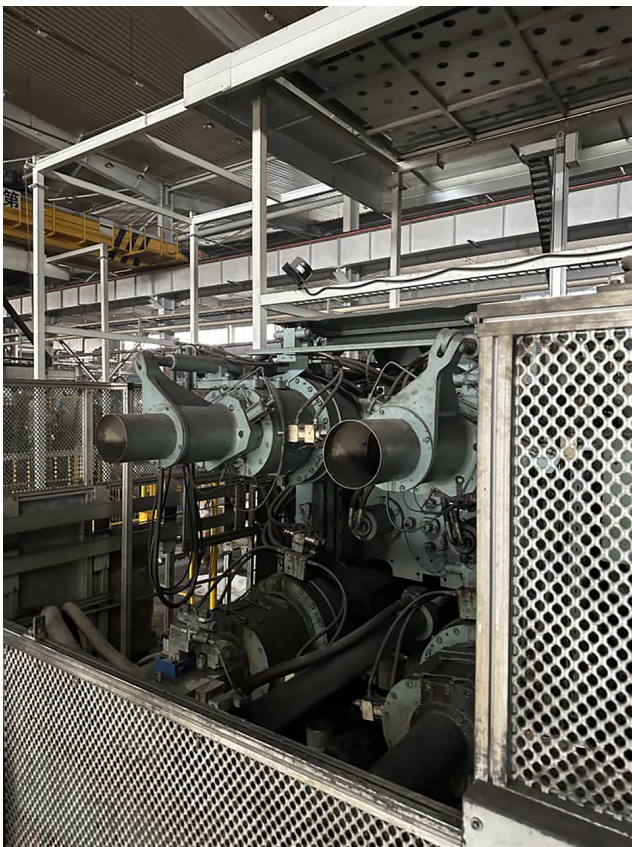

Buhler CARAT 140 compact Kaltkammer Druckgießmaschine KK1660, gebraucht

Hersteller :
Bühler

Produktnummer:
KK1660

Beschreibung

Druckgießmaschine

Hersteller	Bühler
Modell	<u>CARAT 140 compact</u>
<u>Schließkraft</u>	14 000 kN
Baujahr	2010
Bemerkungen	für Aluminium <u>Druckguss</u>