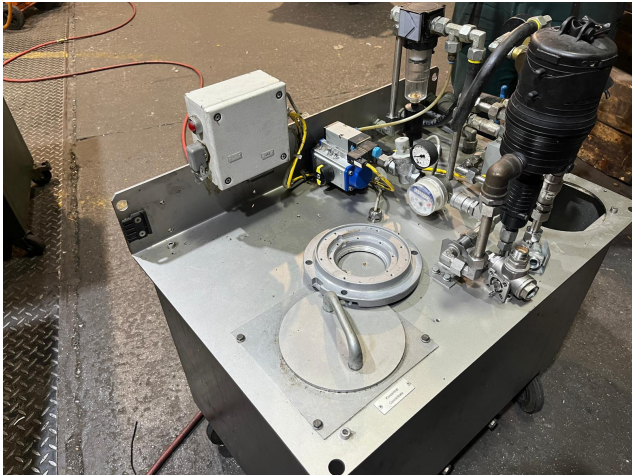

Wollin MDA 20 Sprühbehälter ZU2249, gebraucht

Hersteller :
Wollin

Produktnummer:
ZU2249

Beschreibung

Sprühbehälter

Hersteller	Wollin
Modell	MDA 20
Baujahr	2013
Steuerung	
Bemerkung	Funktionsgeprüft
Lieferzeit	sofort
Preis	auf Anfrage