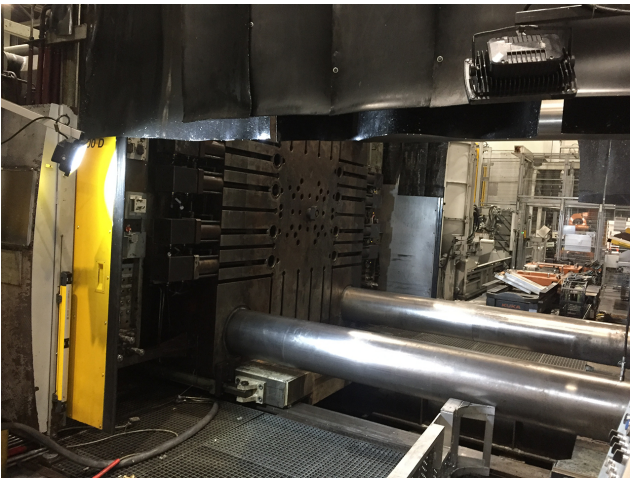

Bühler Evolution B 420 D 4200t Kaltkammer Druckgießmaschine KK1532, gebraucht

Hersteller :
Bühler

Produktnummer:
KK1532

Beschreibung

Druckgießmaschine

Hersteller	Bühler
Modell	Evolution B 420 D
<u>Schließkraft</u>	42 000 kN, 4200t
Steuerung	2016 neue DataNet
Baujahr	2003
Bemerkungen	für Aluminium <u>Druckguss</u>