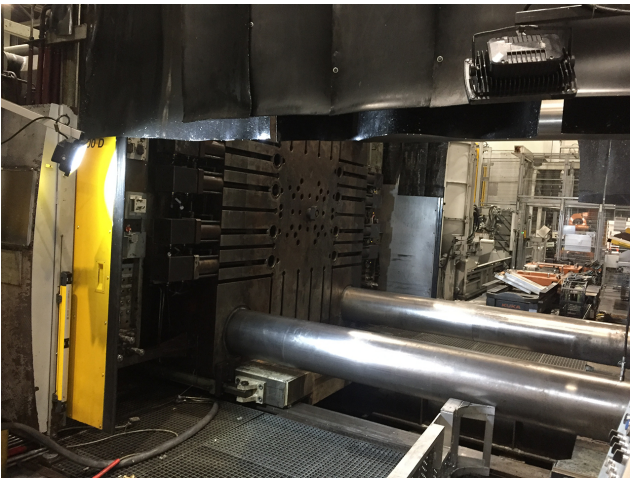

Bühler Evolution B 420 D 4200t Kaltkammer Druckgießmaschine KK1532, gebraucht

Hersteller :
Bühler

Produktnummer:
KK1532

Beschreibung

Druckgießmaschine

Hersteller	Bühler
Modell	Evolution B 420 D
Schließkraft	42 000 kN, 4200t
Steuerung	2016 neue DataNet
Baujahr	2003
Bemerkungen	für Aluminium Druckguss

Zubehör

Dosierofen	nicht verfügbar
Hersteller	
Modell	
Baujahr	
Beheizung	
Bemerkungen	
Sprühroboter	verfügbar
Hersteller	Kuka
Modell	KR C 4
Baujahr	2014
Bemerkungen	
Lieferzeit	sofort
Preis	auf Anfrage