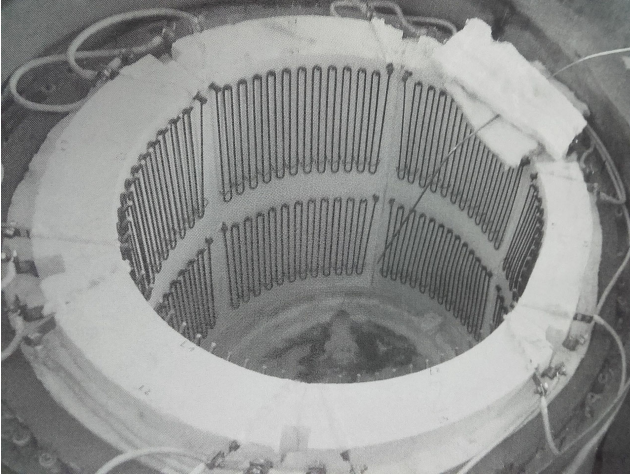

Überholung von Nabertherm Tiegelofen

Hersteller :
partnership

Produktnummer:
RO7010

Beschreibung

Artikel-Nr.	Modell	Tiegel	Kapazität [Kg Al]
RO7010	TB 80/12	BU 200	200
RO7020	TB 100/12	BU 250	250
RO7030	TB 110/12	BU 300	300
RO7040	TB 150/12	BU 350	350
RO7050	TB 160/12	BU 500	500
RO7060	TB 240/12	BU 600	600
RO7070	TB 360/12	BN 800	800
RO7080	TB 400/12	BN 900	900