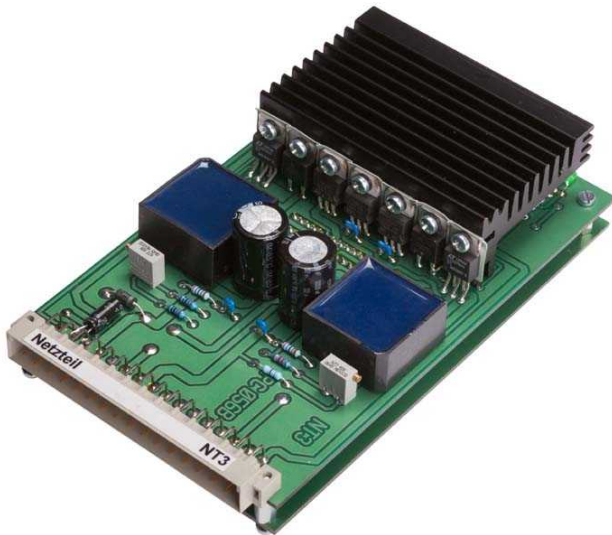

Netzteil NT3

Hersteller :
partnership

Produktnummer:
ES4060

Beschreibung

Elektronik Steckkarte für Frech Steuerung

Bitte setzen Sie sich mit uns in Verbindung wegen einer Reparatur oder einer Neuanfertigung.