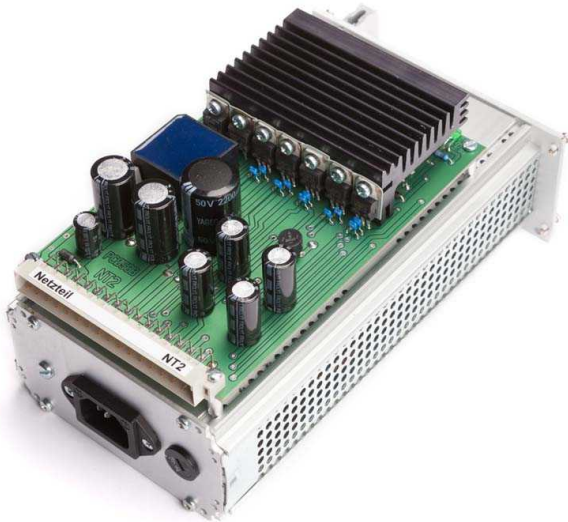

Netzteil NT2

Hersteller :
partnership

Produktnummer:
ES4070

Beschreibung

Elektronik Steckkarte für Frech Steuerung

Bitte setzen Sie sich mit uns in Verbindung wegen einer Reparatur oder einer Neuanfertigung.